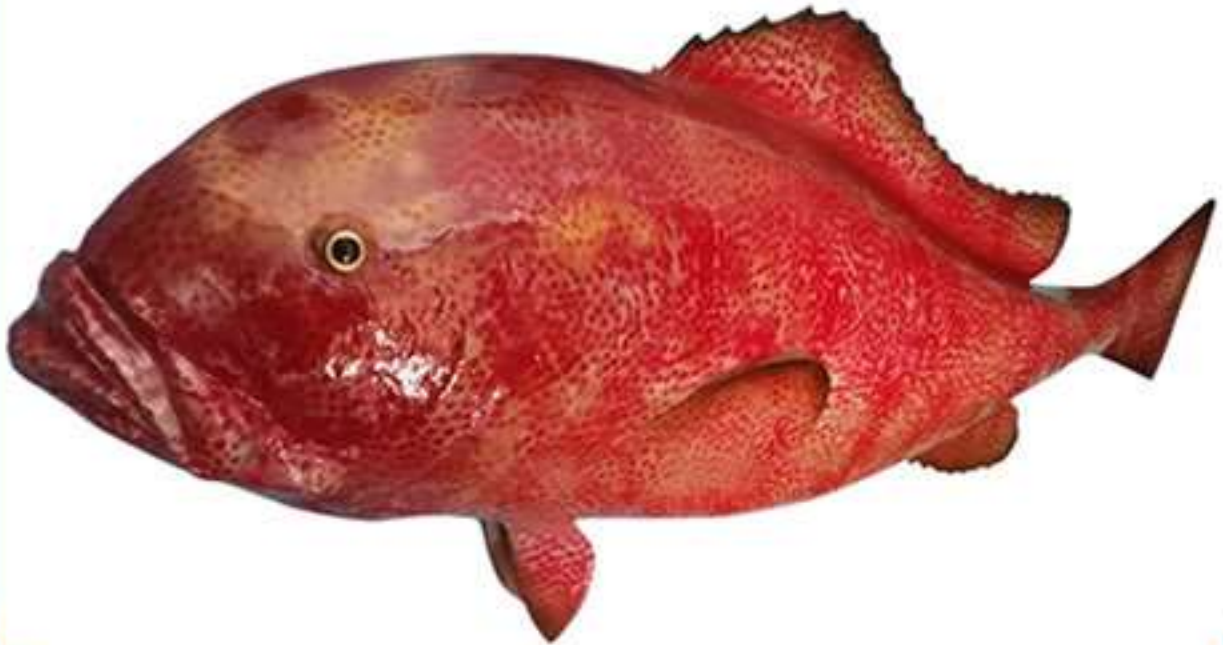

**MANDIBULA DE TIBURON 35CM \$1,450.°°**

**CARACOL MACHACHAN 24CM \$495.°°**  
**(2 pzas)**

**CONCHA ALMEJA REYNA 13CM \$99.°°**  
**(3 pzas)**

**CARACOL MINI ABANICO 9CM \$599.°°**  
**(Bolsa 25 pzas)**

**CARACOL CHINO 3CM \$299.°°**  
**(Bolsa 100 pzas)**

**CARACOL BLANCO 10CM \$450.°°**  
**(Bolsa 25 pzas)**

**CARACOL NEGRO 15CM \$599.°°**  
**(Bolsa 10 pzas)**

**TORTUGA DE MAR REPLICA 95CM \$7,950.°°**

**PEZ LEON 45CM \$1,599.°°**

**PEZ MERO 1.50M \$4,500.°°**

**PARGO 1.22M \$3,900.°°**

**PEZ GALLO 1.40M \$3,800.°°**

**ATUN 1.30M \$3,995.°°**

**PEJELAGARTO 1.40M \$2,995.°°**

**ROBALO 1.10M \$2,800.°°**

**SABALO 1.30M \$2,995.°°**