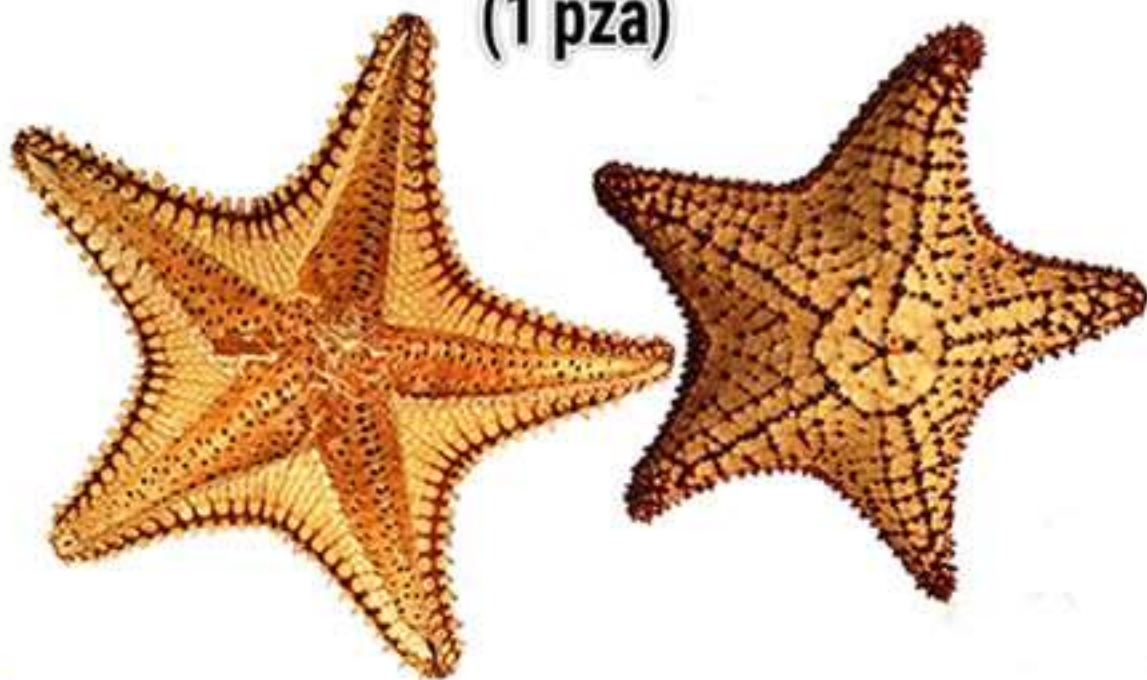

**(1 pza)**

**CARACOLES ORO Y PLATA 12CM \$195.°°**  
**(6 pzas)**

**ESTRELLA DE MAR 25CM \$290.°°**

**ESTRELLA DE MAR GIGANTE 35CM \$995.°°**

**(1 pza)**

**CARACOL DE MAR ABANICO 29CM \$399.°°**

**CARACOL MARINO BUSYCON 32CM \$1,650.°°**

**MANDIBULA DE TIBURON 35CM \$1,450.°°**

**CARACOL MACHACHAN 24CM \$495.°°**  
**(2 pzas)**

**CONCHA ALMEJA REYNA 13CM \$99.°°**  
**(3 pzas)**

**CARACOL MINI ABANICO 9CM \$599.°°**  
**(Bolsa 25 pzas)**