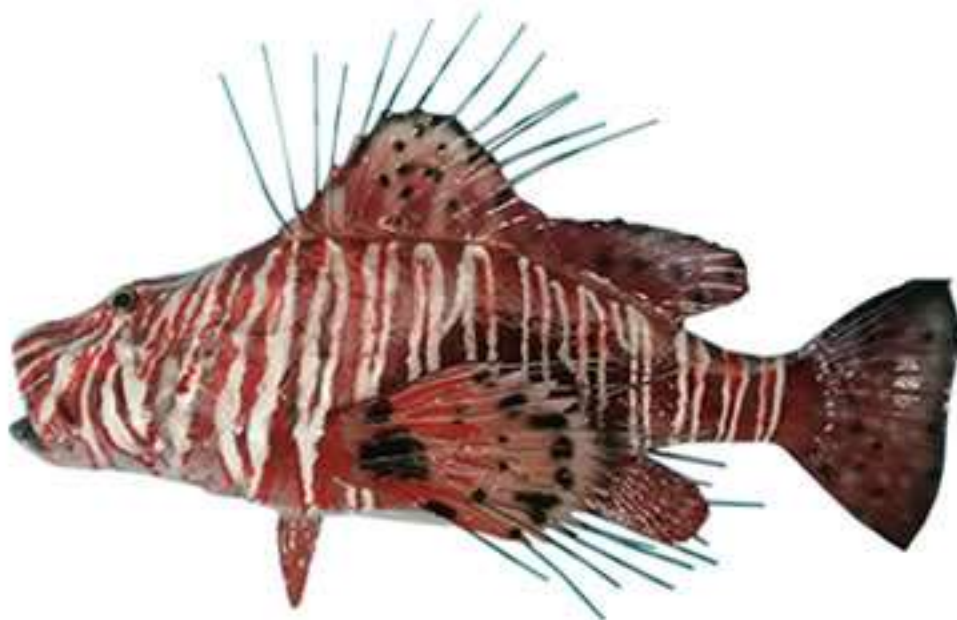

**MANDIBULA DE TIBURON 35CM \$1,450.°°**

**CARACOL MACHACHAN 24CM \$495.°°**  
**(2 pzas)**

**CONCHA ALMEJA REYNA 13CM \$99.°°**  
**(3 pzas)**

**CARACOL MINI ABANICO 9CM \$599.°°**  
**(Bolsa 25 pzas)**

**CARACOL CHINO 3CM \$299.°°**  
**(Bolsa 100 pzas)**

**CARACOL BLANCO 10CM \$450.°°**  
**(Bolsa 25 pzas)**

**CARACOL NEGRO 15CM \$599.°°**  
**(Bolsa 10 pzas)**

**TORTUGA DE MAR REPLICA 95CM \$7,950.°°**

**PEZ LEON 45CM \$1,599.°°**

**PEZ MERO 1.50M \$4,500.°°**

**PARGO 1.22M \$3,900.°°**

**PEZ GALLO 1.40M \$3,800.°°**

**ATUN 1.30M \$3,995.°°**

**PEJELAGARTO 1.40M \$2,995.°°**

**ROBALO 1.10M \$2,800.°°**

**SABALO 1.30M \$2,995.°°**