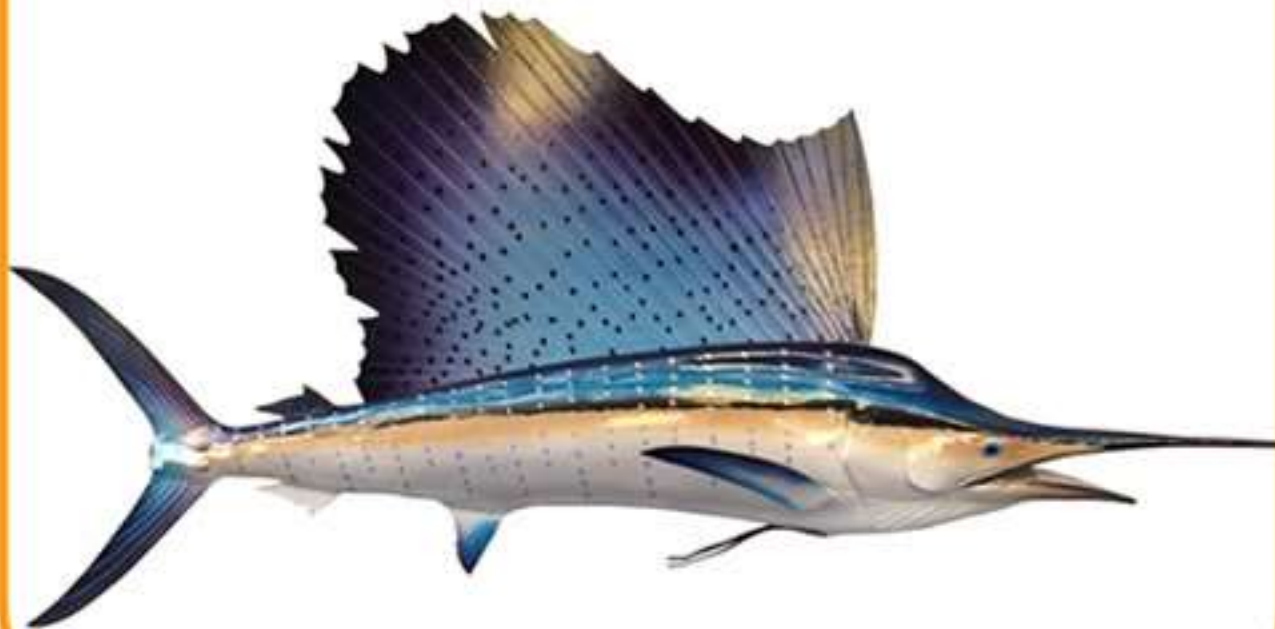

**LOBINA 65CM \$1,995.°°**

**WAHOO 1.40M \$3,950.°°**

**PEZ DORADO 1.50M \$4,500.°°**

**DORADO AZUL 1.50M \$4,500.°°**

**PEZ MARLIN RECTO 2M \$8,500.°°**

**PEZ MARLIN 2M \$8,500.°°**

**PEZ MARLIN 2.70M \$14,950.°°**

**PEZ VELA RECTO 2M \$8,950.°°**

**PEZ VELA AZUL 2M \$8,950.°°**

**PEZ VELA CURVO 2.75M \$14,995.°°**

**PEZ MARLIN PLATEADO 3.25M \$16,995.°°**

**CABEZA MARLIN 1.50M \$6,950.°°**

**PEZ GLOBO 45CM \$995.°°**