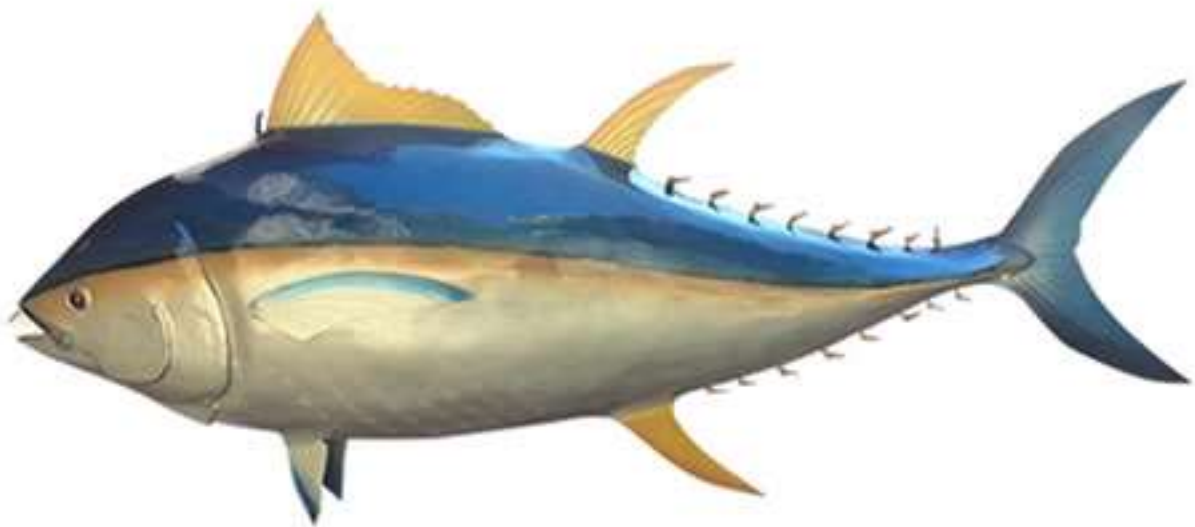

**PEZ LEON 45CM \$1,599.°°**

**PEZ MERO 1.50M \$4,500.°°**

**PARGO 1.22M \$3,900.°°**

**PEZ GALLO 1.40M \$3,800.°°**

**ATUN 1.30M \$3,995.°°**

**PEJELAGARTO 1.40M \$2,995.°°**

**ROBALO 1.10M \$2,800.°°**

**SABALO 1.30M \$2,995.°°**

**LOBINA 65CM \$1,995.°°**

**WAHOO 1.40M \$3,950.°°**

**PEZ DORADO 1.50M \$4,500.°°**

**DORADO AZUL 1.50M \$4,500.°°**

**PEZ MARLIN RECTO 2M \$8,500.°°**

**PEZ MARLIN 2M \$8,500.°°**

**PEZ MARLIN 2.70M \$14,950.°°**