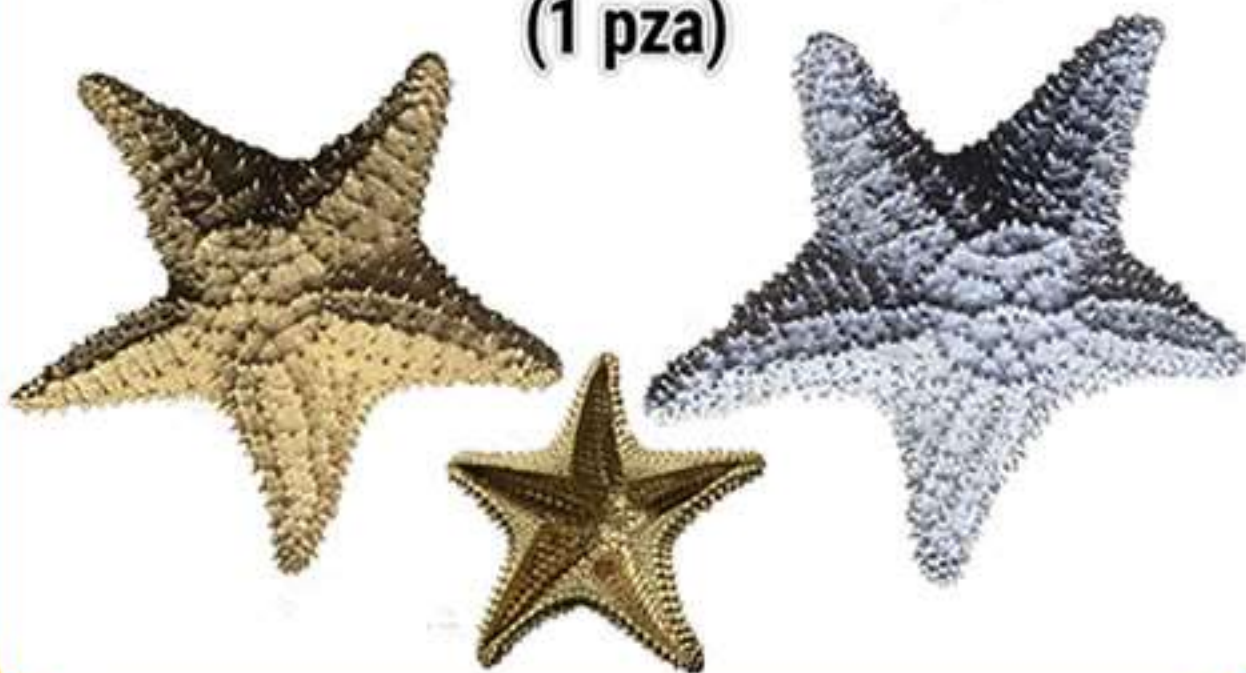

**CONCHAS ORO Y PLATA 12 CM \$199.°°**  
**(3 pzas)**

**CARACOLES ORO Y PLATA 29CM \$895.°°**  
**(3 pzas)**

**PORTA ANILLOS CONCHAS ORO Y PLATA 10CM**

**\$199.ºº (1 pza)**

**ESTRELLA ORO Y PLATA 25CM \$299.ºº**

**(1 pza)**

**CARACOLES ORO Y PLATA 12CM \$195.°°**  
**(6 pzas)**

**ESTRELLA DE MAR 25CM \$290.°°**

**ESTRELLA DE MAR GIGANTE 35CM \$995.°°**

**(1 pza)**

**CARACOL DE MAR ABANICO 29CM \$399.°°**

**CARACOL MARINO BUSYCON 32CM \$1,650.°°**