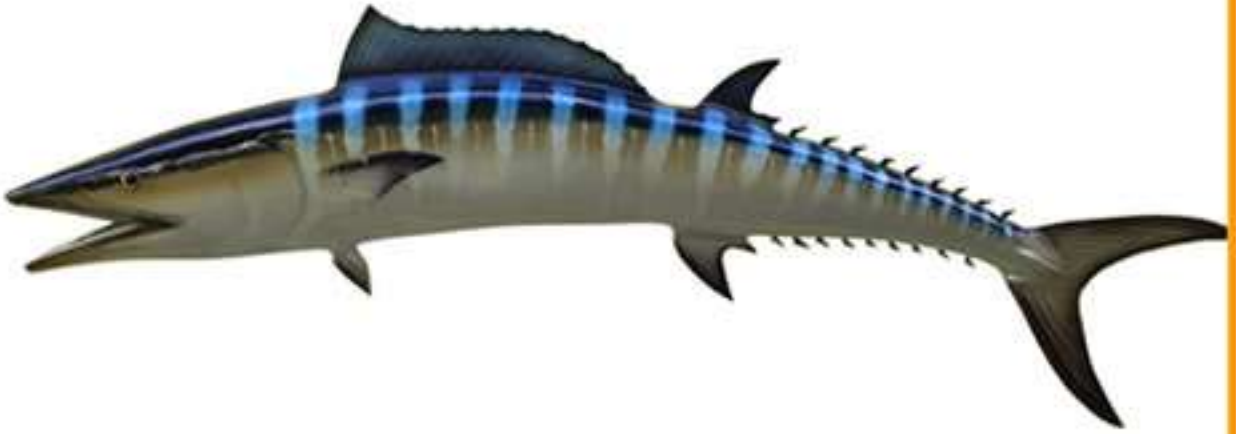

**PEZ LEON 45CM \$1,599.°°**

**PEZ MERO 1.50M \$4,500.°°**

**PARGO 1.22M \$3,900.°°**

**PEZ GALLO 1.40M \$3,800.°°**

**ATUN 1.30M \$3,995.°°**

**PEJELAGARTO 1.40M \$2,995.°°**

**ROBALO 1.10M \$2,800.°°**

**SABALO 1.30M \$2,995.°°**

**LOBINA 65CM \$1,995.°°**

**WAHOO 1.40M \$3,950.°°**

**PEZ DORADO 1.50M \$4,500.°°**

**DORADO AZUL 1.50M \$4,500.°°**

**PEZ MARLIN RECTO 2M \$8,500.°°**

**PEZ MARLIN 2M \$8,500.°°**

**PEZ MARLIN 2.70M \$14,950.°°**