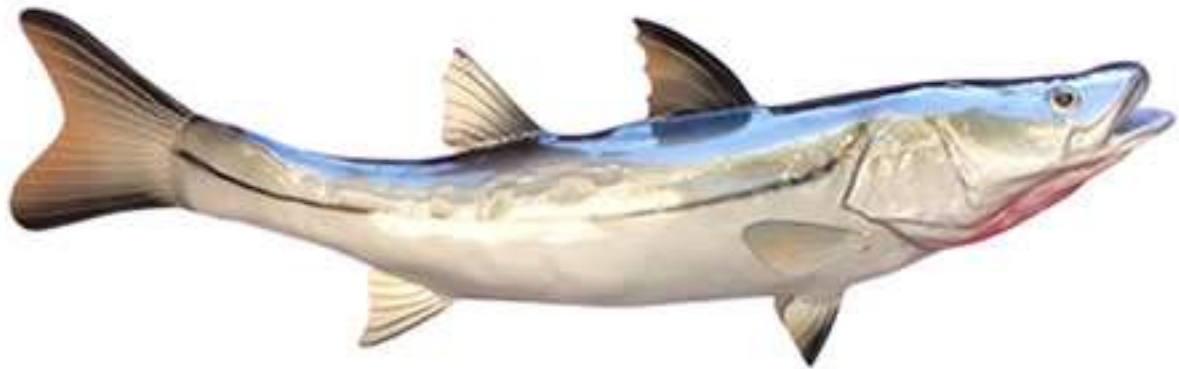

**PEZ LEON 45CM \$1,599.°°**

**PEZ MERO 1.50M \$4,500.°°**

**PARGO 1.22M \$3,900.°°**

**PEZ GALLO 1.40M \$3,800.°°**

**ATUN 1.30M \$3,995.°°**

**PEJELAGARTO 1.40M \$2,995.°°**

**ROBALO 1.10M \$2,800.°°**

**SABALO 1.30M \$2,995.°°**

**LOBINA 65CM \$1,995.°°**

**WAHOO 1.40M \$3,950.°°**

**PEZ DORADO 1.50M \$4,500.°°**

**DORADO AZUL 1.50M \$4,500.°°**

**PEZ MARLIN RECTO 2M \$8,500.°°**

**PEZ MARLIN 2M \$8,500.°°**

**PEZ MARLIN 2.70M \$14,950.°°**

**PEZ VELA RECTO 2M \$8,950.°°**

**PEZ VELA AZUL 2M \$8,950.°°**

**PEZ VELA CURVO 2.75M \$14,995.°°**

**PEZ MARLIN PLATEADO 3.25M \$16,995.°°**

**CABEZA MARLIN 1.50M \$6,950.°°**

**PEZ GLOBO 45CM \$995.°°**