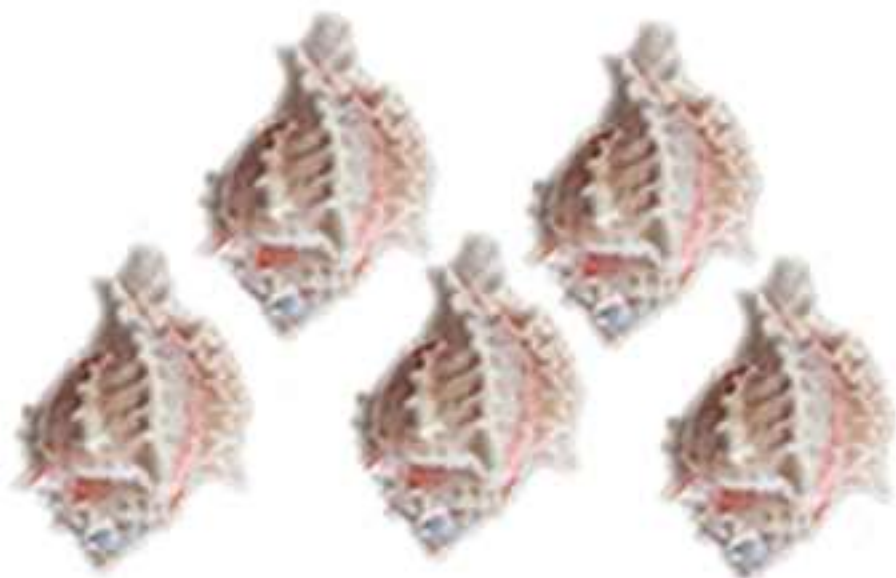

CARACOL BLANCO 10CM $450.°°
(Bolsa 25 pzas)